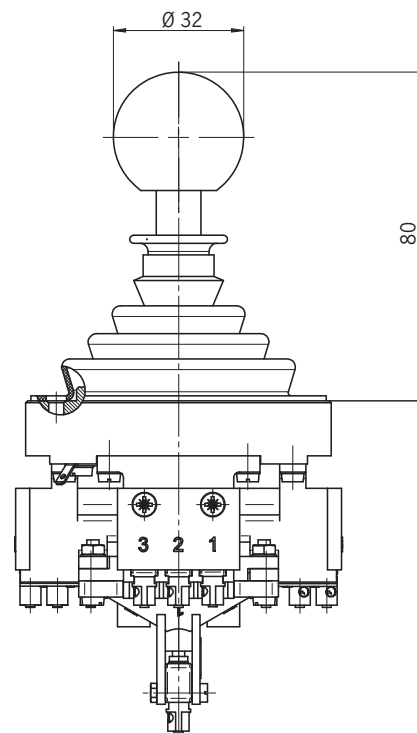

Manipulador de la serie WK con conexión roscada

Artículo	N.º de pedido
WK...C2374	114942

Manipulador de la serie KB con bola y palanca corta

Artículo	N.º de pedido
KCB...P163	078608

Manipuladores

EUCHNER

Manipulador de la serie KB con maneta especial

Artículo	N.º de pedido
KCA...P188V1	105727

Manipuladores

EUCHNER

Manipulador de la serie KC con maneta especial

Artículo	N.º de pedido
KC...DP189/195	105798

Sujeto a modificaciones técnicas sin previo aviso. Todo error tipográfico, omisión o modificación nos exime de cualquier responsabilidad.