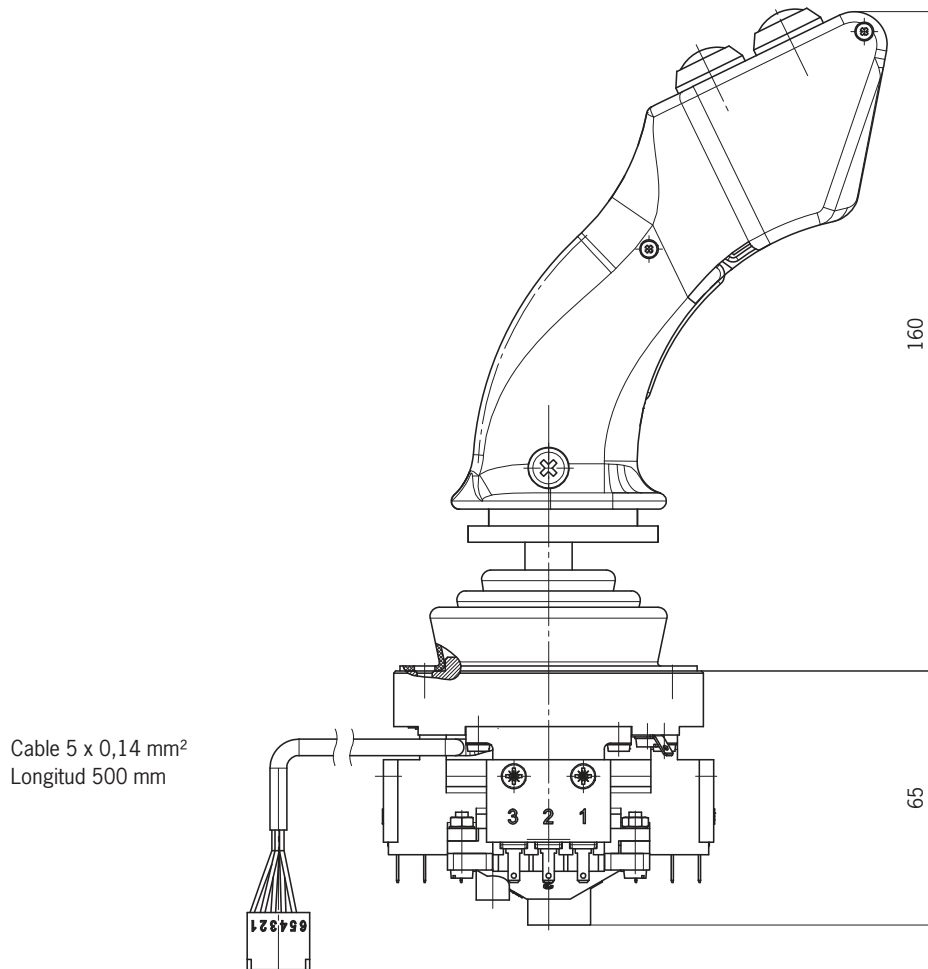

Manipulador de la serie WK con conexión roscada

Artículo	N.º de pedido
WK...C2374	114942

Manipulador de la serie KB con bola y palanca corta

Artículo	N.º de pedido
KCB...P163	078608

Manipuladores

EUCHNER

Manipulador de la serie KB con maneta especial

Artículo	N.º de pedido
KBS...P168	072908

Manipulador de la serie KB con maneta especial

Artículo	N.º de pedido
KBT...P194	112945

Manipulador de la serie KB con maneta especial y conexión roscada

Artículo	N.º de pedido
KBT...P194	113353

Manipulador de la serie KE en versión miniatura

Artículo	N.º de pedido
KE...P187	105607

Manipuladores

EUCHNER

Manipulador de la serie KE con maneta especial

Artículo	N.º de pedido
KET1234P183	100659

Manipulador de la serie KC con pulsador especial y 2 inversores

Artículo	N.º de pedido
KCA...P188V1	105727

Manipuladores

EUCHNER

Manipulador de la serie KC con maneta especial

Artículo	N.º de pedido
KC...DP189/195	105798

Sujeto a modificaciones técnicas sin previo aviso. Todo error tipográfico, omisión o modificación nos exime de cualquier responsabilidad.