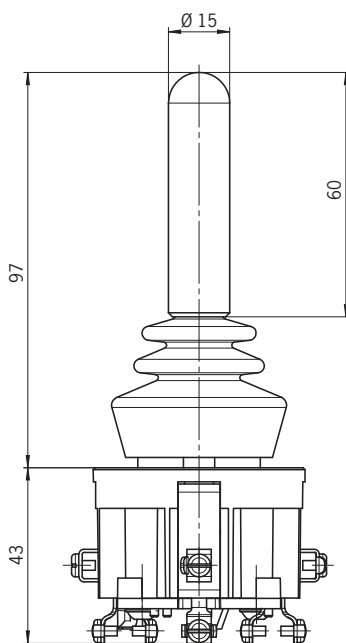

Artículo	N.º de pedido
KBS...P168	072908

Manipulador de la serie KB con maneta especial

Artículo	N.º de pedido
KBT...P194	112945

Manipulador de la serie KB con maneta especial y conexión roscada

Artículo	N.º de pedido
KBT...P194	113353

Artículo	N.º de pedido
KCA...P188V1	105727

Manipuladores

EUCHNER

Manipulador de la serie KC con maneta especial

Artículo	N.º de pedido
KC...DP189/195	105798

Sujeto a modificaciones técnicas sin previo aviso. Todo error tipográfico, omisión o modificación nos exime de cualquier responsabilidad.