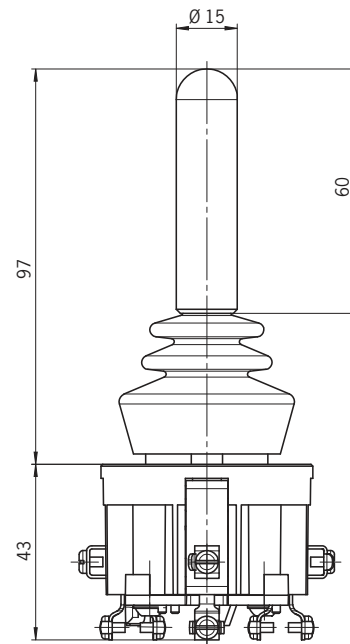

Manipulador de la serie WK con conexión roscada

Artículo	N.º de pedido
WK...C2374	114942

Manipulador de la serie KB con bola y palanca corta

Artículo	N.º de pedido
KCB...P163	078608

Manipuladores

EUCHNER

Manipulador de la serie KB con maneta especial

Artículo	N.º de pedido
KBS...P168	072908

Manipulador de la serie KB con maneta especial

Artículo	N.º de pedido
KBT...P194	112945

Manipulador de la serie KB con maneta especial y conexión roscada

Artículo	N.º de pedido
KBT...P194	113353

Artículo	N.º de pedido
KCA...P188V1	105727

Manipuladores

EUCHNER

Manipulador de la serie KC con maneta especial

Artículo	N.º de pedido
KC...DP189/195	105798

Sujeto a modificaciones técnicas sin previo aviso. Todo error tipográfico, omisión o modificación nos exime de cualquier responsabilidad.