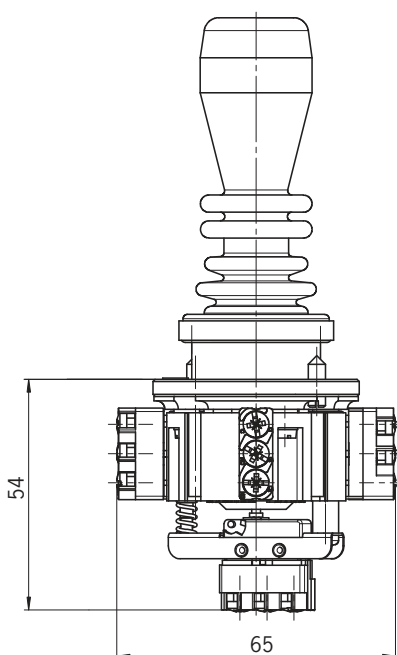

Manipuladores

EUCHNER

Versiones especiales

Manipulador de la serie WK con palanca más larga

Artículo	N.º de pedido
WK...C2414	123874

Manipulador de la serie WK con pulsador iluminado

Artículo	N.º de pedido
WK...DC2327	111068

Manipulador de la serie WK con conexión roscada

Artículo	N.º de pedido
WK...C2374	114942

Manipulador de la serie KB con bola y palanca corta

Artículo	N.º de pedido
KCB...P163	078608

Manipuladores

EUCHNER

Manipulador de la serie KB con maneta especial

Artículo	N.º de pedido
KCA...P188V1	105727

Manipuladores

EUCHNER

Manipulador de la serie KC con maneta especial

Artículo	N.º de pedido
KC...DP189/195	105798

Sujeto a modificaciones técnicas sin previo aviso. Todo error tipográfico, omisión o modificación nos exime de cualquier responsabilidad.