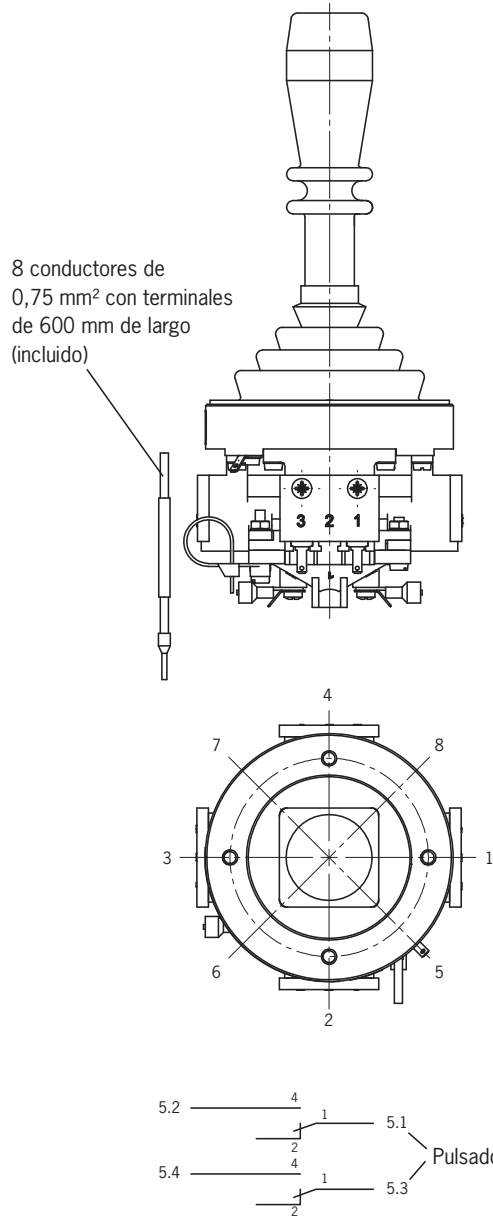

Manipulador de la serie WK con conexión roscada

Artículo	N.º de pedido
WK...C2374	114942

Manipulador de la serie KB con bola y palanca corta

Artículo	N.º de pedido
KCB...P163	078608

Manipuladores

EUCHNER

Manipulador de la serie KB con maneta especial

Artículo	N.º de pedido
KBS...P168	072908

Manipulador de la serie KB con maneta especial

Artículo	N.º de pedido
KBT...P194	112945

Manipulador de la serie KB con maneta especial y conexión roscada

Artículo	N.º de pedido
KBT...P194	113353

Manipulador de la serie KE en versión miniatura

Artículo	N.º de pedido
KE...P187	105607

Manipuladores

EUCHNER

Manipulador de la serie KE con maneta especial

Artículo	N.º de pedido
KET1234P183	100659

Manipulador de la serie KC con pulsador especial y 2 inversores

Artículo	N.º de pedido
KCA...P188V1	105727

Manipuladores

EUCHNER

Manipulador de la serie KC con maneta especial

Artículo	N.º de pedido
KC...DP189/195	105798

Sujeto a modificaciones técnicas sin previo aviso. Todo error tipográfico, omisión o modificación nos exime de cualquier responsabilidad.