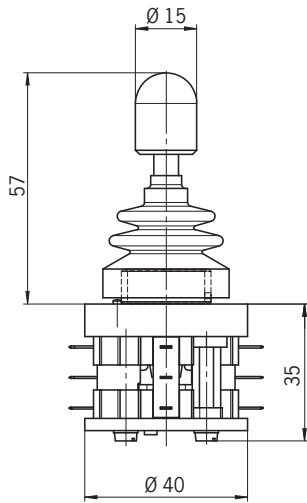

Manipulador de la serie KE en versión miniatura

Artículo	N.º de pedido
KE...P187	105607

Manipuladores

EUCHNER

Manipulador de la serie KE con maneta especial

Artículo	N.º de pedido
KET1234P183	100659

Manipulador de la serie KC con pulsador especial y 2 inversores

Artículo	N.º de pedido
KCA...P188V1	105727

Manipuladores

EUCHNER

Manipulador de la serie KC con maneta especial

Artículo	N.º de pedido
KC...DP189/195	105798

Sujeto a modificaciones técnicas sin previo aviso. Todo error tipográfico, omisión o modificación nos exime de cualquier responsabilidad.